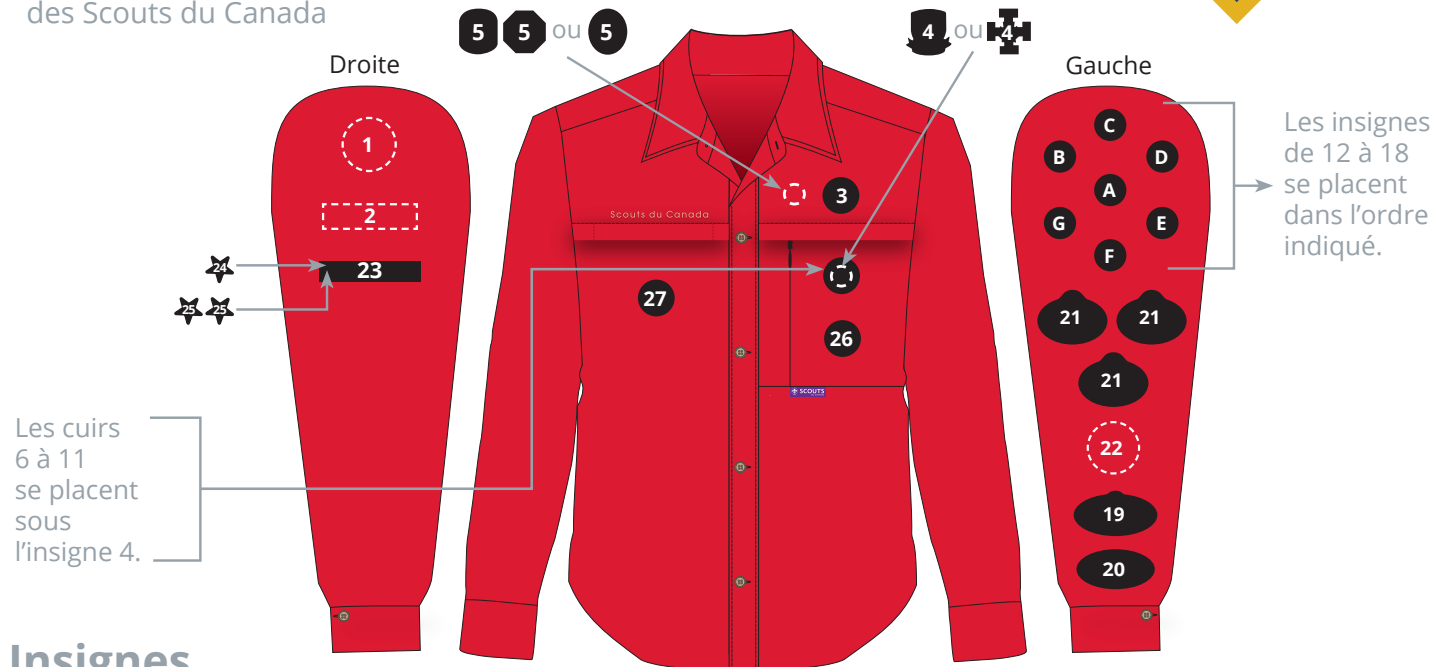

11-17 ans

À chaque changement de branche, les badges sont modifiés à l'exception des insignes du district et d'unité ou de groupe.

Description

- Chemise rouge
- Chandails à manches courtes assorti aux couleurs de l'uniforme
- Foulard de groupe ou des Scouts du Canada
- Nœud de foulard
- Pantalon gris foncé (anthracite) avec ceinture
- DAFA épinglette (sur le foulard)

Insignes

	1	District
	2	Unité ou groupe
	3	Branche
	4	Promesse - insigne ou croix
	5	Montée

Cuirs		
	6	Rouge
	7	Violet
	8	Brun
	9	Vert
	10	Bleu
	11	Noir

Repères		
	12	Expression
	13	Vie spirituelle et découverte de l'autre

	14	Technique
	15	Nature et plein air
	16	Sécurité et service
	17	Santé et sport
	18	Technique

	19	Impeesa
	20	Annapurna
	21	Ours polaire rouge, vert ou bleu

	22	Secourisme

	23	Bande d'équipe
	24	Second de patrouille - une étoile
	25	Chef de patrouille - deux étoiles
	26	Environnement du scoutisme mondial - corde verte ou violette
	27	Scout du monde

	28	Insigne spécial (Ex.: badges de solidarité, badges anniversaire, etc.)

Tout autre badge se place sur la couverture de camp.