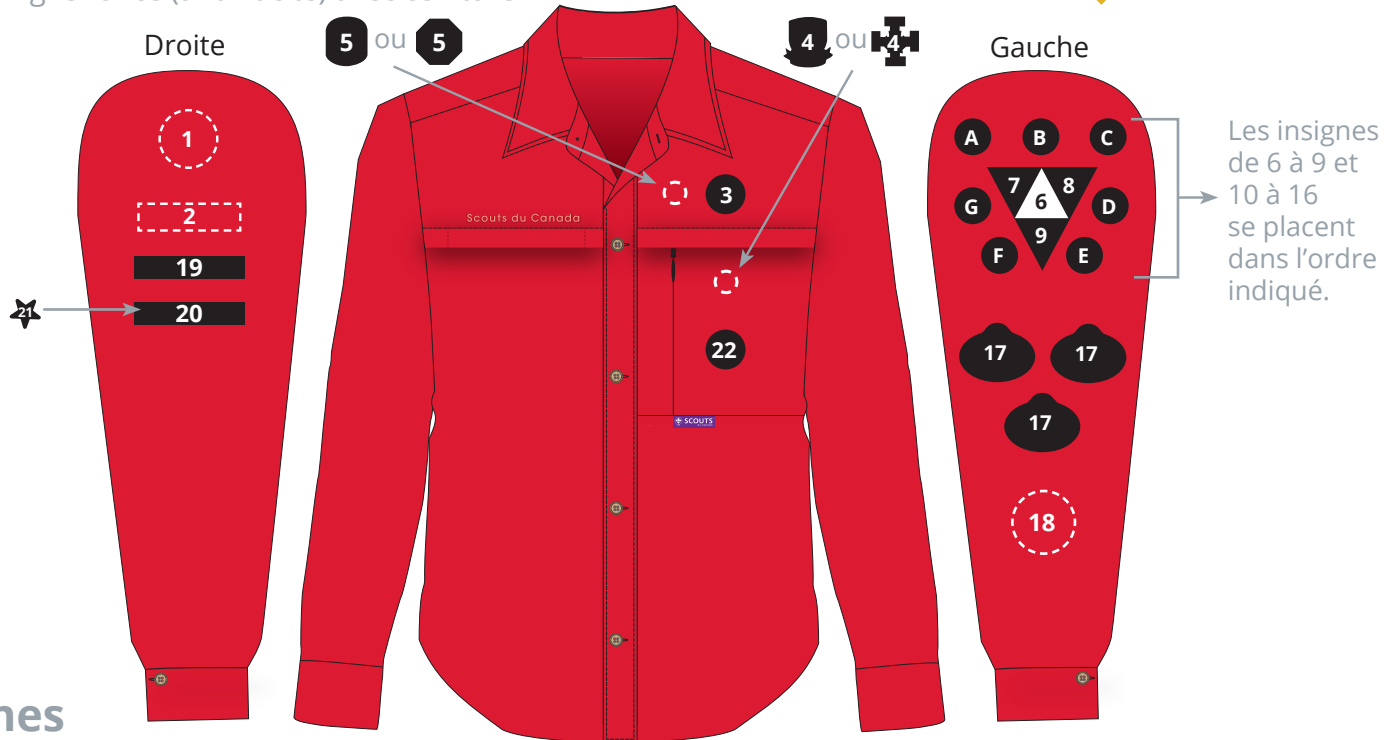

L'UNIFORME DES ÉCLAIREURS

11-14 ans

À chaque changement de branche, les badges sont modifiés à l'exception des insignes du district et d'unité ou de groupe.

Description

- Chemise rouge
- Chandails à manches courtes assorti aux couleurs de l'uniforme
- Foulard de groupe ou des Scouts du Canada
- Nœud de foulard
- Pantalon gris foncé (anthracite) avec ceinture

Insignes

		District
		Unité ou groupe
		Branche
		Promesse - insigne ou croix
		Montée

Labels		
		Brousse
		Piste
		Sentier
		Route
Repères		
		Expression
		Nature
		Orientation

		Plein air
		Sécurité
		Sport
		Technique

		Ours polaire rouge, vert ou bleu

		Secourisme

		Chef de patrouille bande verte

		Second de patrouille bande rouge

		Étoile de fonction

		Environnement du scoutisme mondial - corde verte

		Insigne spécial (Ex.: badges de solidarité, badges anniversaire, etc.)

Tout autre badge se place sur la couverture de camp.