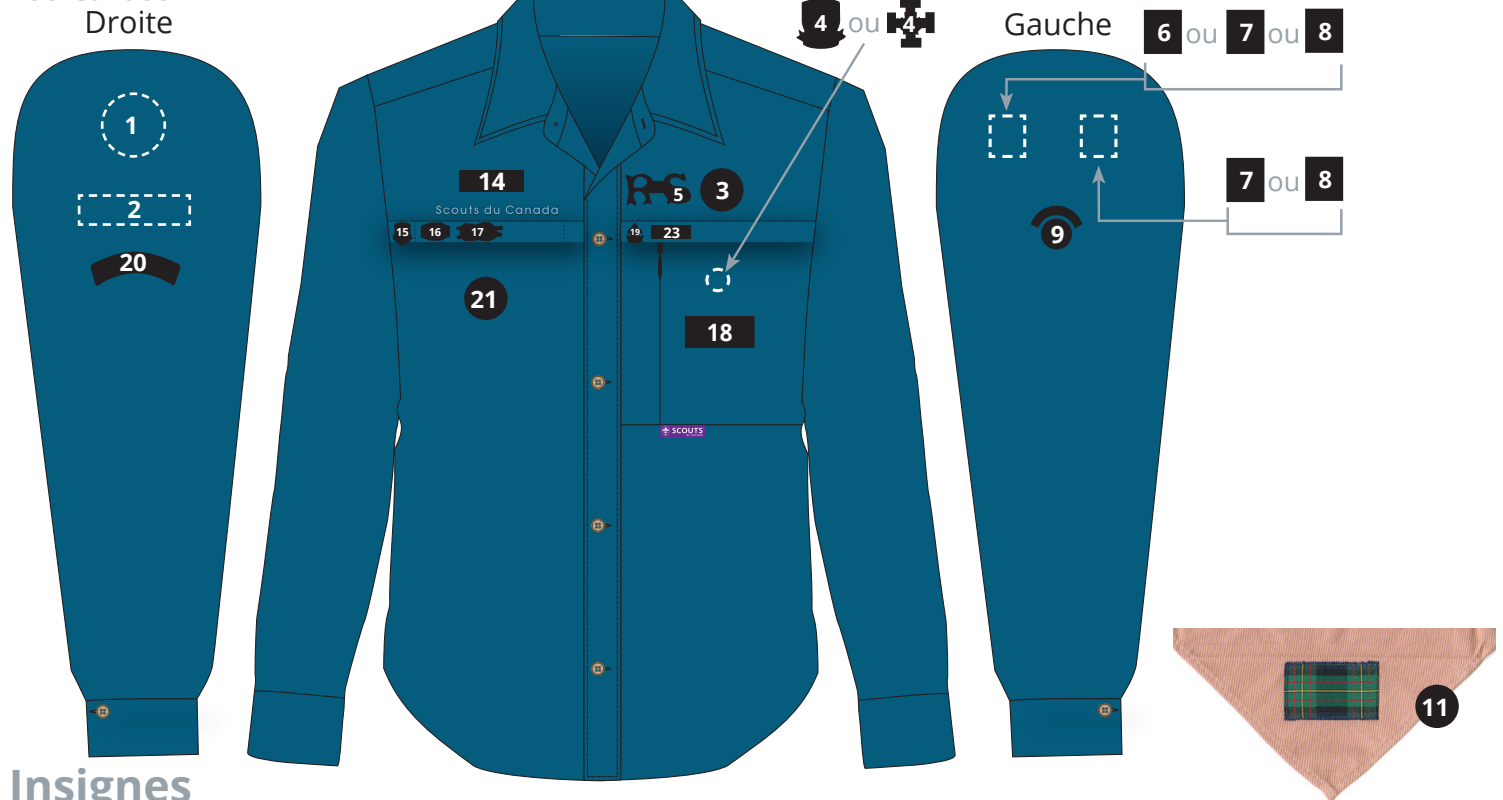

18 ans et plus

À chaque changement de branche, les badges sont modifiés à l'exception des insignes du district et d'unité ou de groupe.

Description

- Chemise bleue
- Chandails à manches courtes assorti aux couleurs de l'uniforme
- Foulard de groupe ou des Scouts du Canada
- Nœud de foulard
- Pantalon gris foncé (anthracite) avec ceinture
- DAFA épinglette (sur le foulard)

Insignes

	1	District
	2	Unité ou groupe
	3	Branche
	4	Promesse - insigne ou croix
	5	Montée

Scoutisme d'hiver		
	6	Activités d'hiver
	7	Camping lourd
	8	Camping léger

	9	Secourisme
	10	Nœud de Gilwell
	11	Foulard grège

	12	Collier deux bûchettes
	13	Collier quatre bûchettes
	14	Nom de personnage
	15	Fonction
	16	Nœud de cabestan bleu, vert ou mauve
	17	Nœud de tisseland
	18	Nœud de carrick
	19	Bouton de service
	20	Bande d'équipe
	21	Scout du monde
	22	Insigne spécial (Ex.: badges de solidarité, badges anniversaire, etc.)
	23	Médailles et décorations-cérémonies officielles Répliques miniatures-quotidien

Tout autre badge se place sur la couverture de camp.