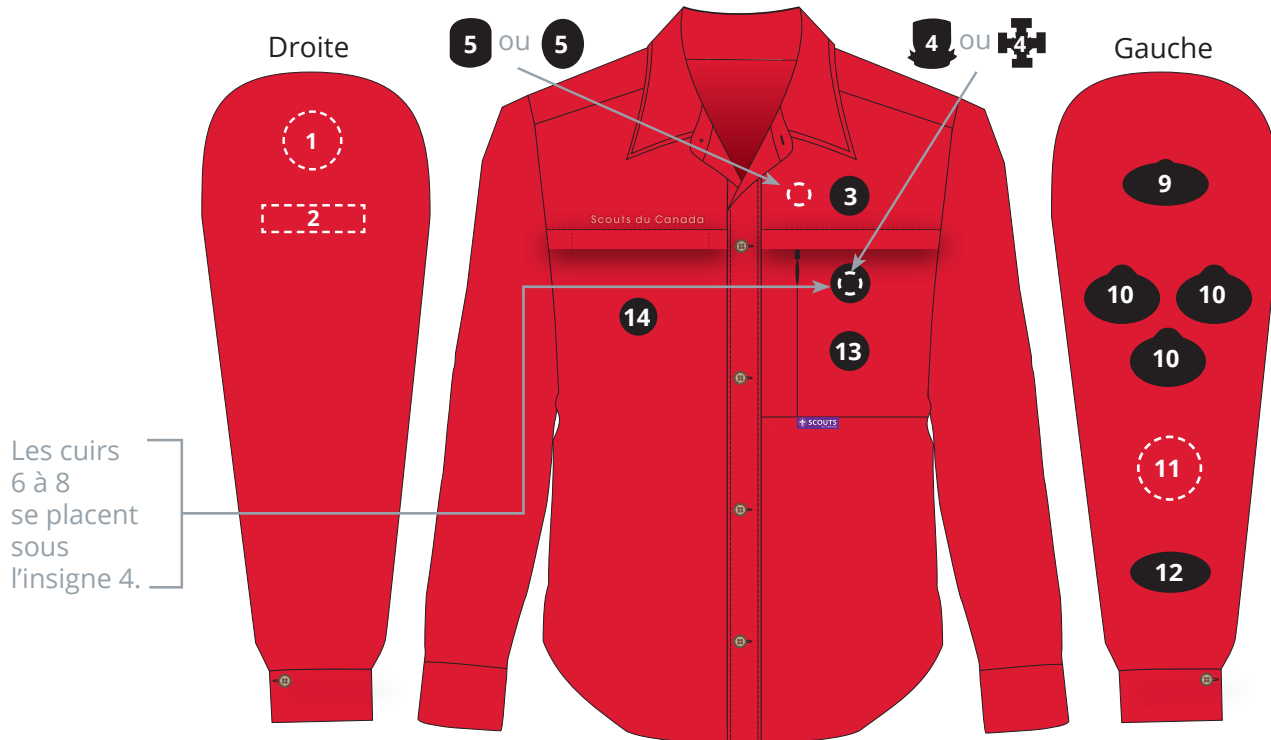

14-17 ans

À chaque changement de branche, les badges sont modifiés à l'exception des insignes du district et d'unité ou de groupe.

Description

- Chemise rouge
- Chandails à manches courtes assorti aux couleurs de l'uniforme
- Foulard de groupe ou des Scouts du Canada
- Nœud de foulard
- Pantalon gris foncé (anthracite) avec ceinture
- DAFA épinglette (sur le foulard)

Les cuirs 6 à 8 se placent sous l'insigne 4.

Insignes

	1	District
	2	Unité ou groupe
	3	Branche
	4	Promesse - insigne ou croix
	5	Montée
Cuirs		
	6	Vert
	7	Bleu
	8	Noir

	9	Impeesa
	10	Ours polaire rouge, vert ou bleu
	11	Secourisme
	12	Annapurna
	13	Environnement du scoutisme mondial - corde violette
	14	Scout du monde
	15	Insigne spécial (Ex.: badges de solidarité, badges anniversaire, etc.)

Tout autre badge se place sur la couverture de camp.