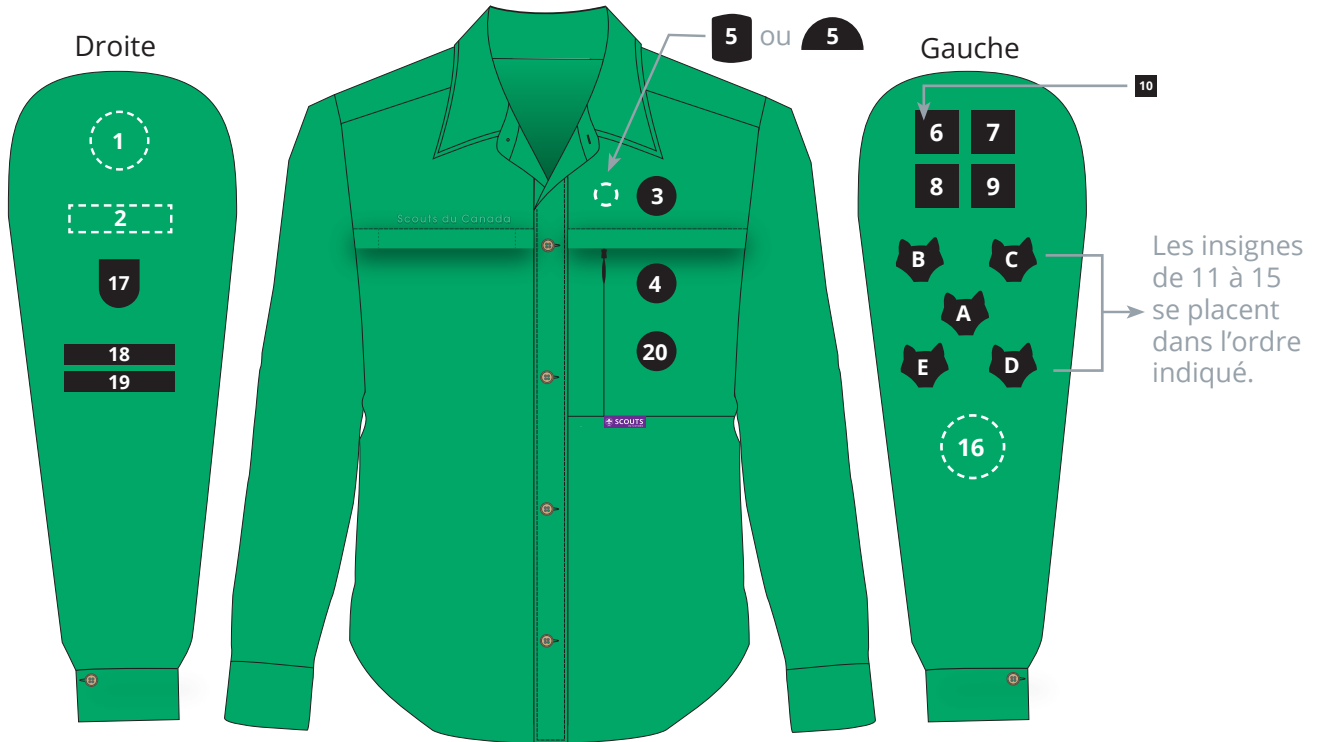

L'UNIFORME DES LOUVETEAUX 1969

9-11 ans

À chaque changement de branche, les badges sont modifiés à l'exception des insignes du district et d'unité ou de groupe.

Description

- Chemise verte
- Chandails à manches courtes assorti aux couleurs de l'uniforme
- Foulard de groupe ou des Scouts du Canada
- Nœud de foulard
- Pantalon gris foncé (anthracite) avec ceinture

Insignes

		District
		Unité ou groupe
		Branche
		Promesse - insigne ou croix
		Montée

Piste de jungle		
		Patte-tendre
		Fleur rouge
		Peau de Shere-Khan
		Loup gris
		Coup de dent

Gibiers		
		Communication
		Créativité
		Débrouillardise
		Jeux
		Nature

	Secourisme

		Loup de sizaine
		Second - une bande jaune
		Sizenier - deux bandes jaunes
		Environnement du scoutisme mondial - corde bleue
	Insigne spécial (Ex.: badges de solidarité, badges anniversaire, etc.)	

Tout autre badge se place sur la couverture de camp.