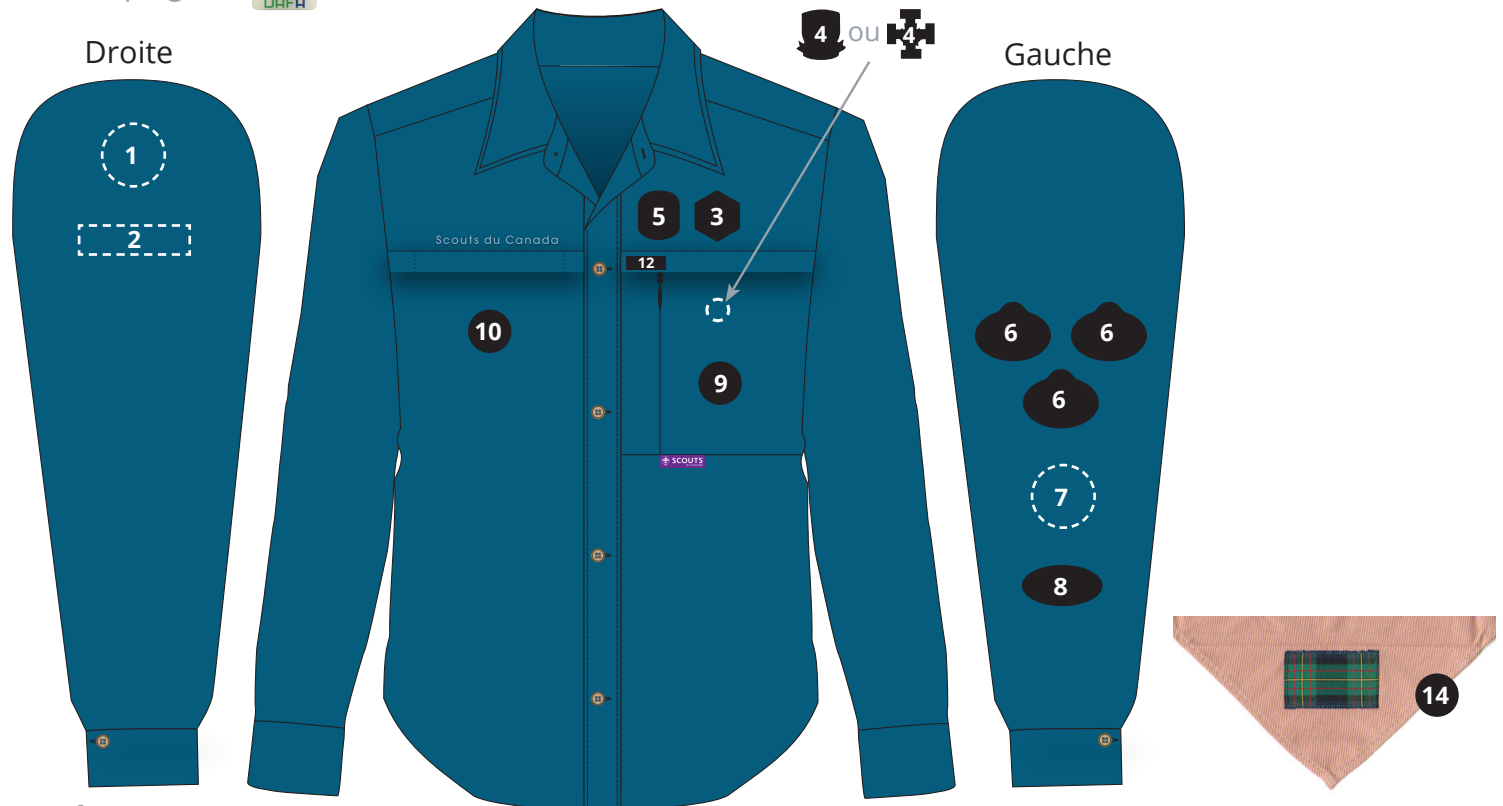

17-25 ans

À chaque changement de branche, les badges sont modifiés à l'exception des insignes du district et d'unité ou de groupe.

Description

- Chemise bleue
- Chandails à manches courtes assorti aux couleurs de l'uniforme
- Foulard de groupe ou des Scouts du Canada
- Nœud de foulard
- Pantalon gris foncé (anthracite) avec ceinture
- DAFA épinglette (sur le foulard)

Insignes

	1	District		9	Environnement du scoutisme mondial - corde violette
	2	Unité ou groupe		10	Scout du monde
	3	Branche		11	Insigne spécial (Ex.: badges de solidarité, badges anniversaire, etc.)
	4	Promesse - insigne ou croix		12	Médailles et décorations-cérémonies officielles Répliques miniatures-quotidien
	5	Montée		13	Nœud de Gilwell
	6	Ours polaire rouge, vert ou bleu		14	Foulard grège
	7	Secourisme		15	Collier deux bûchettes
	8	Oméga		16	Collier quatre bûchettes

Tout autre badge se place sur la couverture de camp.